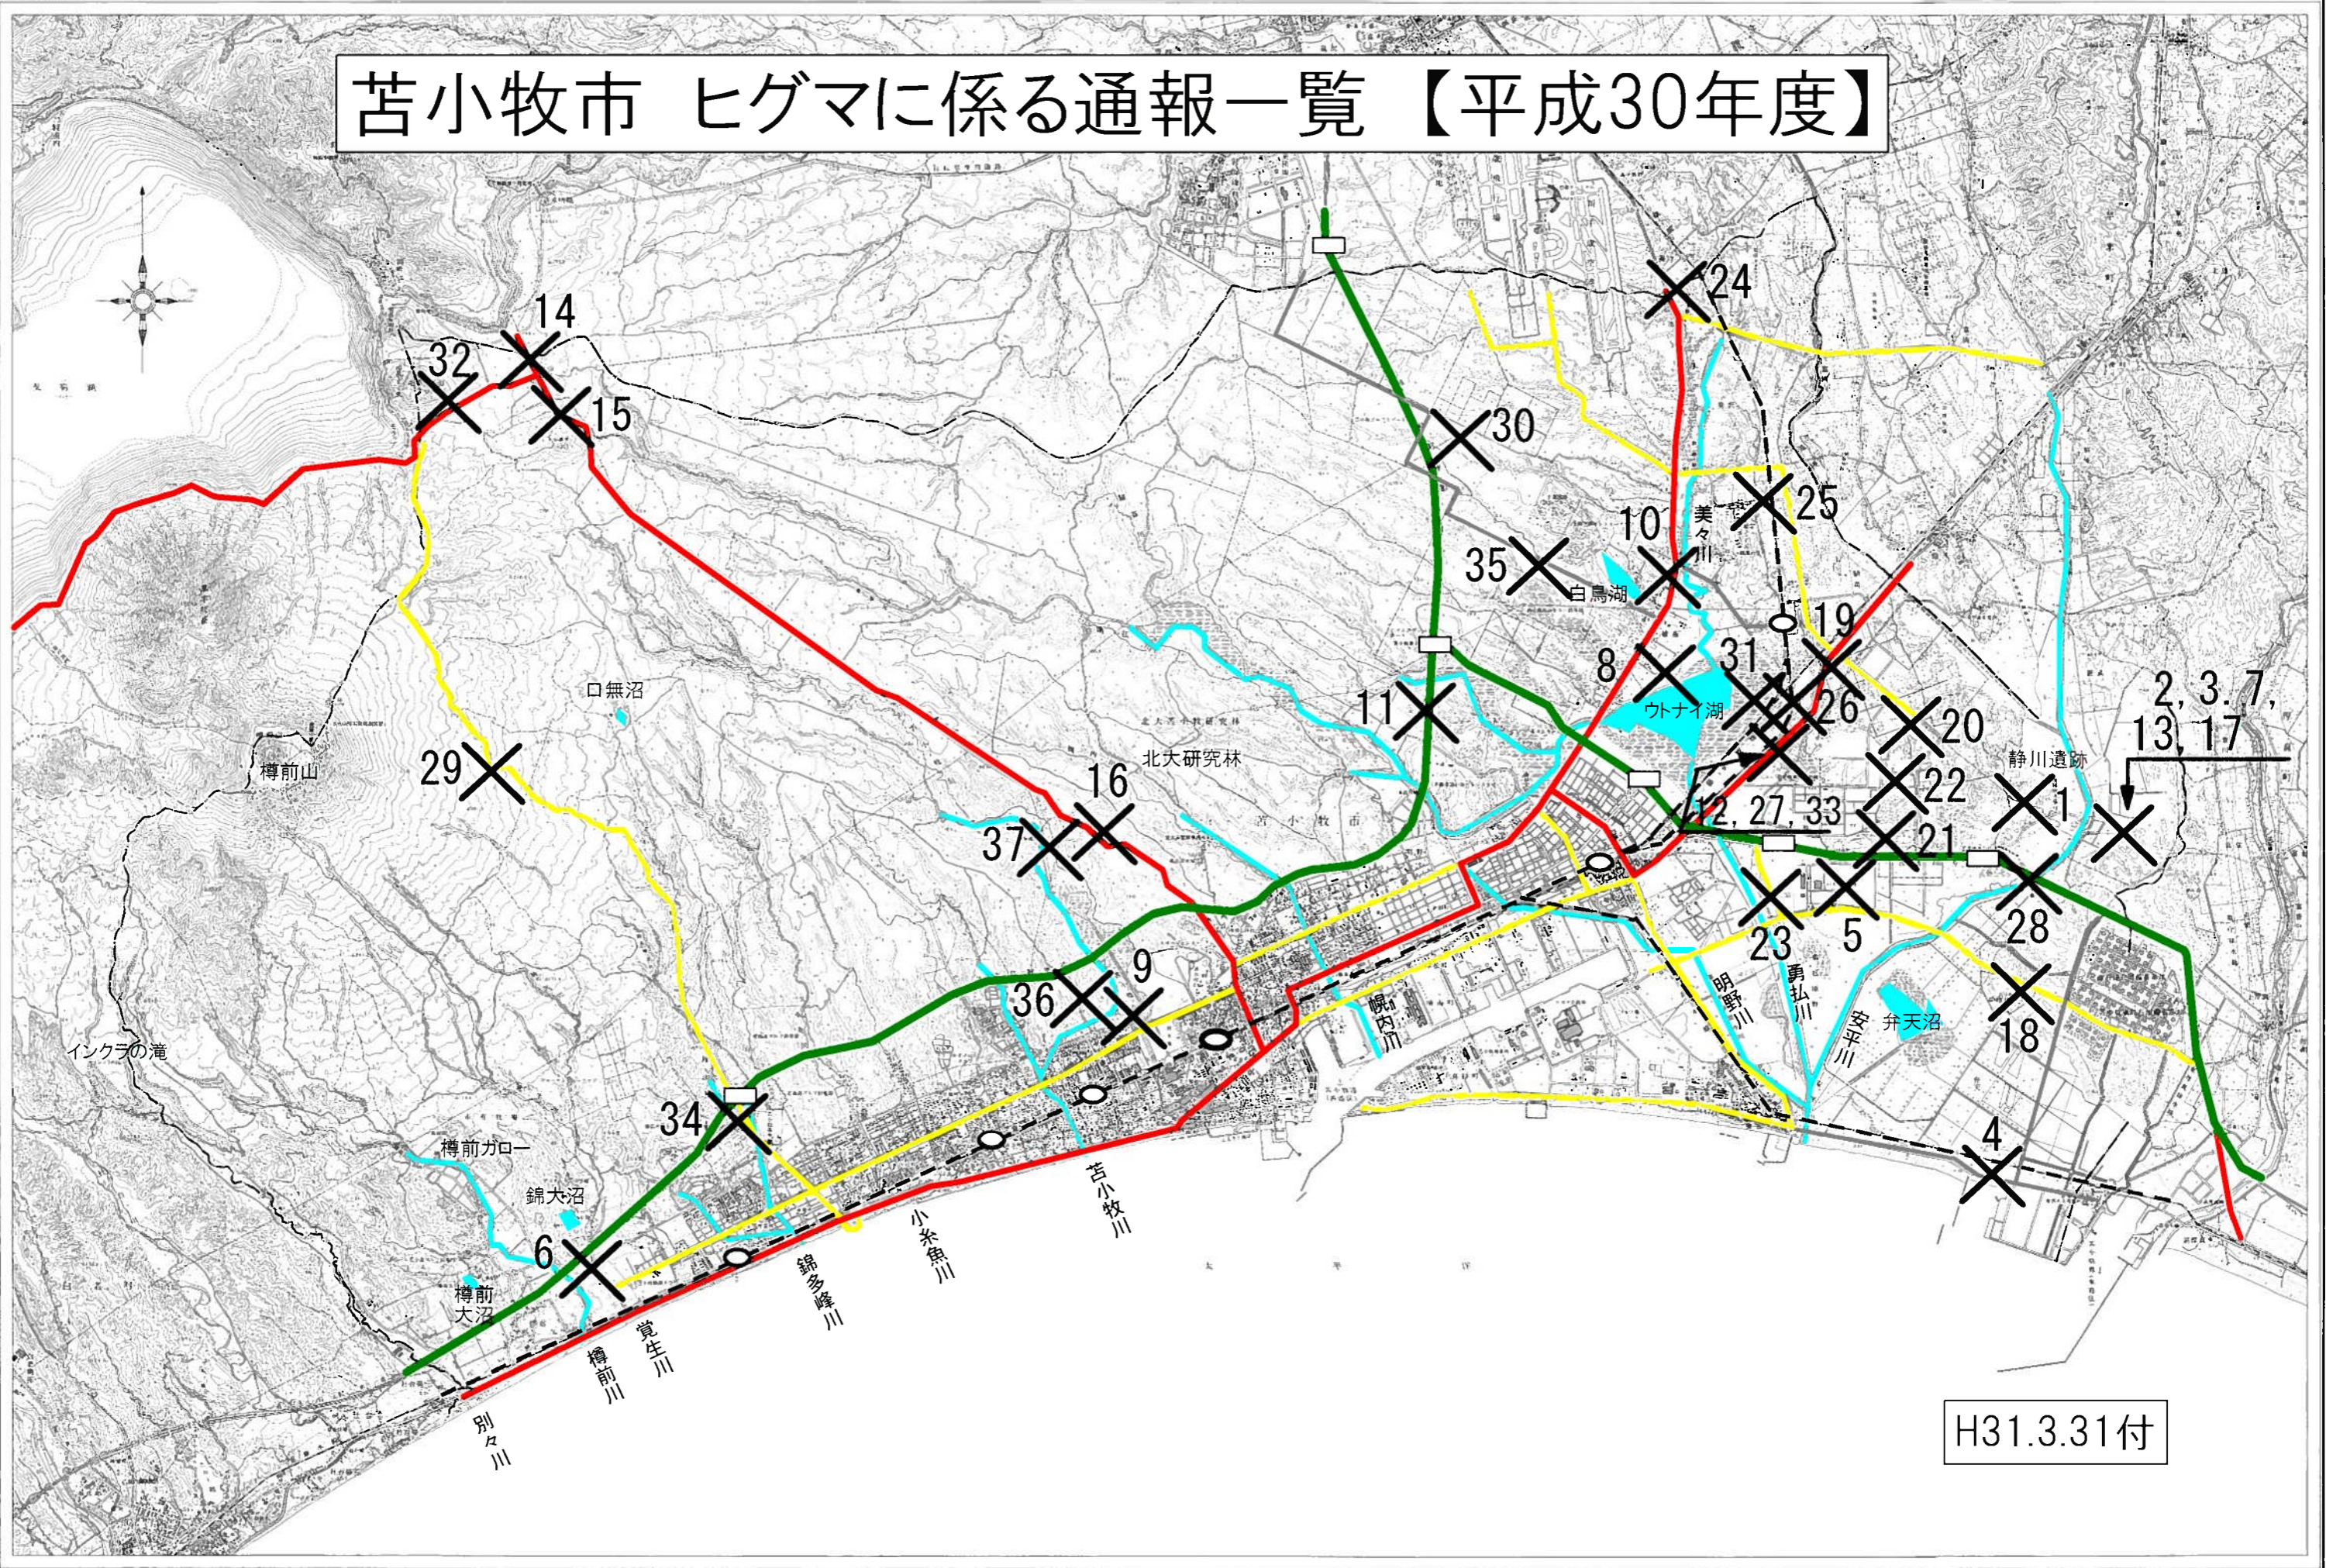

苫小牧市全図

苫小牧市 ヒグマに係る通報一覧【平成30年度】

H31.3.31付